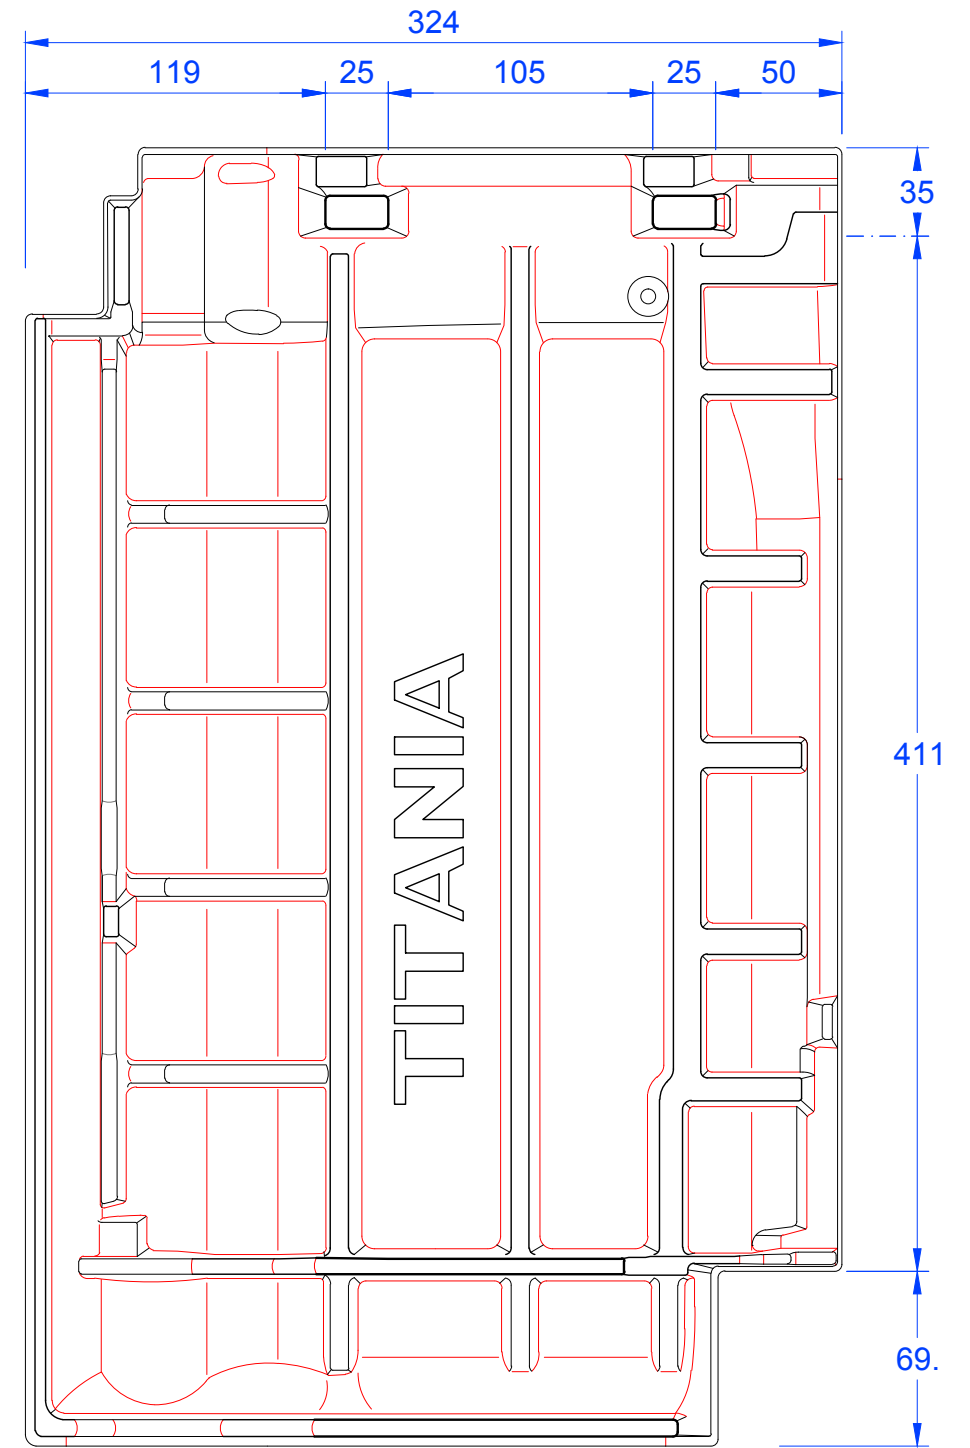

Schnitt B-B

Schnitt A-A

MAßSTAB:
1:3
bei DIN-A3
**Änderungen
vorbehalten**
STAND:
10.09.2014
Rs

CREATON 
NATÜRLICH "TONANGEBEND"

PRODUKT:
"TITANIA"
FLÄCHENZIEGEL

Maßangaben können aufgrund keramischer Toleranzen variieren