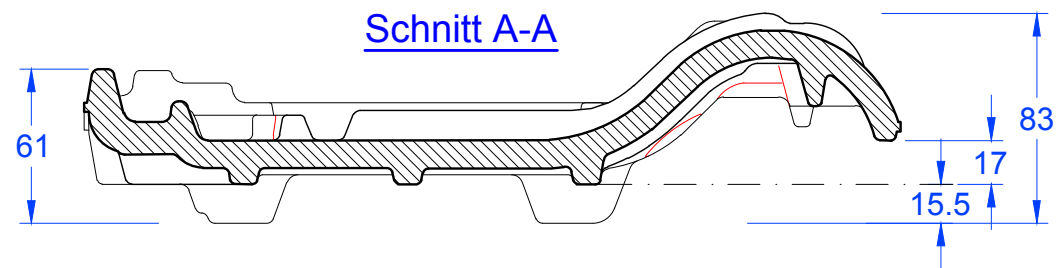

Schnitt B-B

Schnitt A-A

MAßSTAB:
1:3
bei DIN-A3
**Änderungen
vorbehalten**
STAND:
10.09.2014
Rs

CREATON 
NATÜRLICH "TONANGEBEND"

PRODUKT:
"TITANIA"
FLÄCHENZIEGEL

Maßangaben können aufgrund keramischer Toleranzen variieren