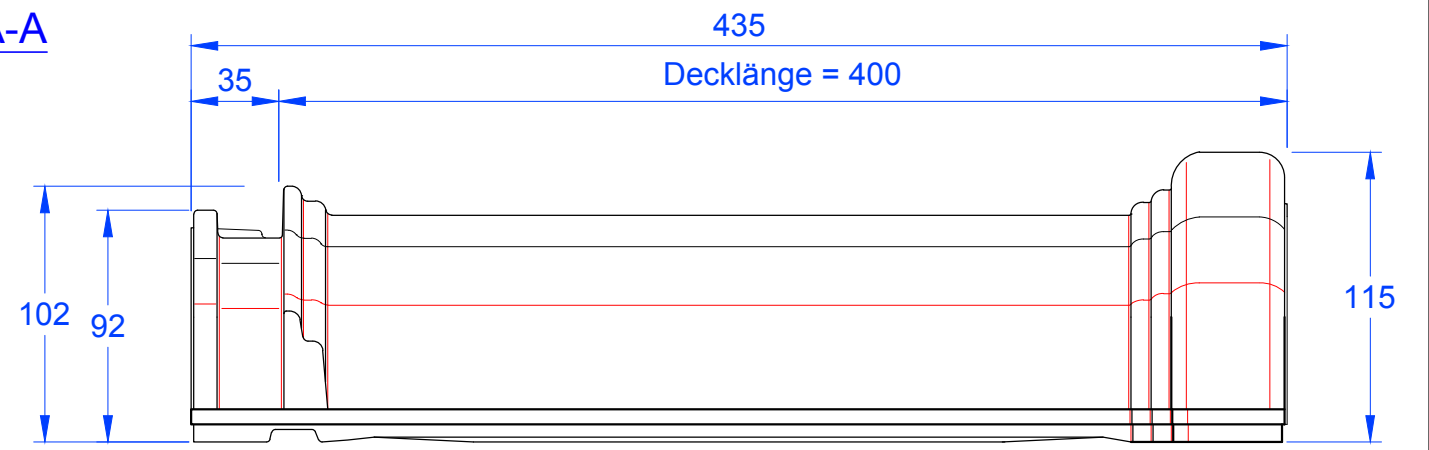

Schnitt A-A

MAßSTAB:
1:3
bei DIN-A3
**Änderungen
vorbehalten**
STAND:
04.11.2016
Rs

PRODUKT: Zubehör, keramisch
Firstziegel PRU

Maßangaben können aufgrund keramischer Toleranzen variieren