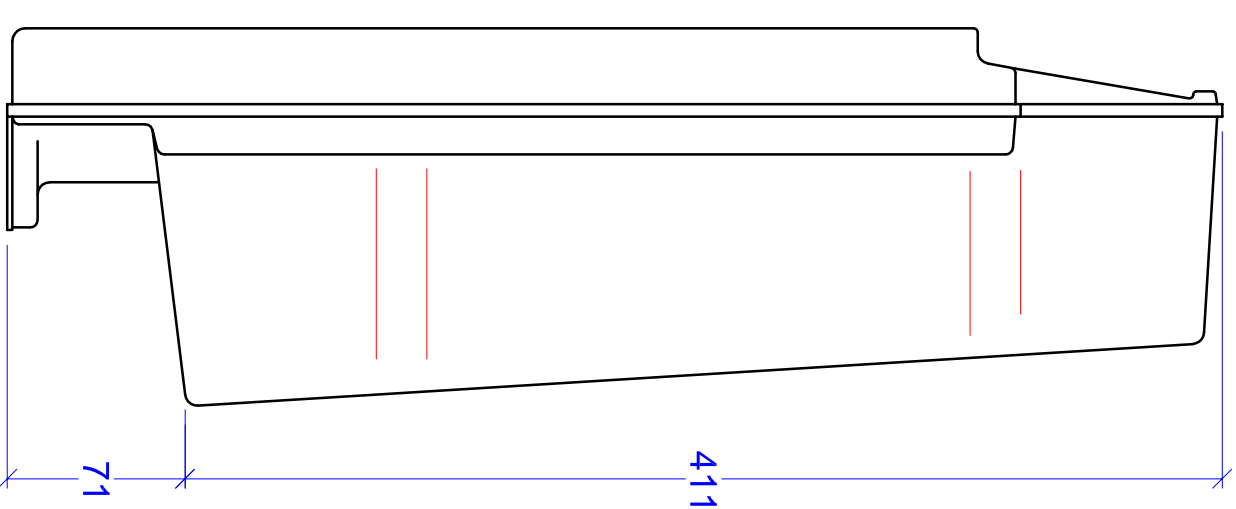

B

A-A

MAßSTAB	PRODUKT
1:3	"SINFONIE"

FIRSTANSCHLUSS-LÜFTER ORTGANGZIEGEL RECHTS

Maßangaben können aufgrund keramischer Toleranzen variieren