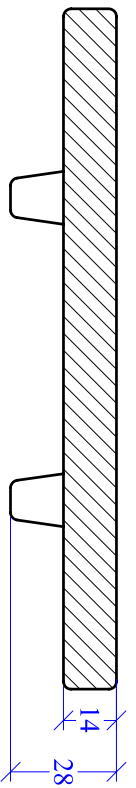

A-A

MAßSTAB	PRODUKT	NAME
1:2	"AMBIENTE" Segmenschnitttiber	HARUN ATICI
BILD NR.	TRAUFGIEGEL	DATUM
		27.12.2007

Maßangaben können aufgrund keramischer Toleranzen variieren