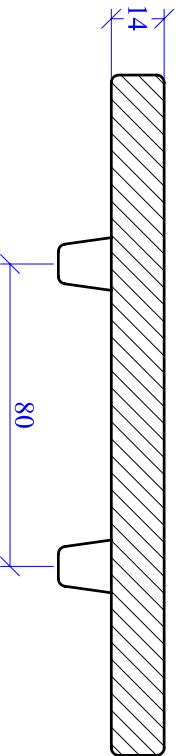

A-A

<b>MAßSTAB</b>	<b>PRODUKT</b>	<b>NAME</b>
1:2	"KLASSIK"	HARUN ATICI
<b>BILD NR.</b>	FIRSTANSCHLUSSZIEGEL	<b>DATUM</b>
		30.10.2007

Maßangaben können aufgrund keramischer Toleranzen variieren