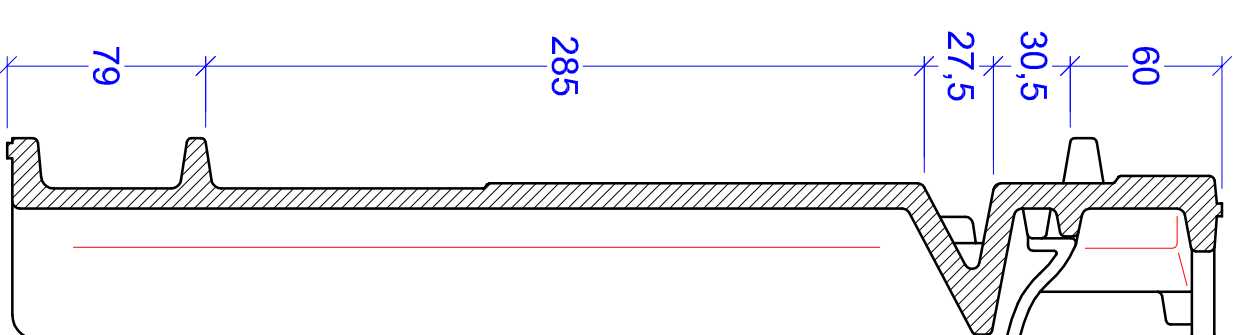

B-B

A-A

MAßSTAB	PRODUKT
1:3	"SINFONIE" FIRSTANSCHLUSS-LÜFTER LÄNGSHALBERZIEGEL

Maßangaben können aufgrund keramischer Toleranzen variieren