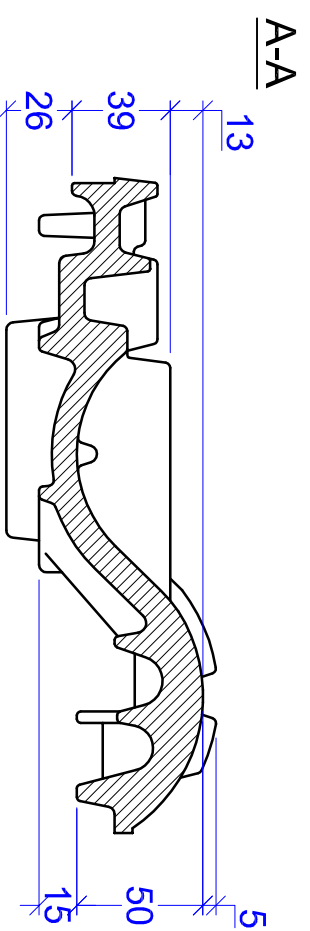

B-B

A-A

MAßSTAB	PRODUKT
1:3	"SINFONIE" FIRSTANSCHLUSS-LÜFTER LÄNGSHALBERZIEGEL

Maßangaben können aufgrund keramischer Toleranzen variieren