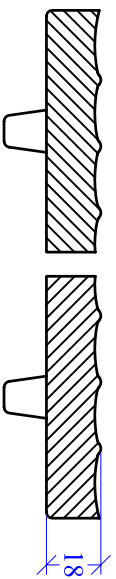

A-A

MAßSTAB	PRODUKT	NAME
1:2,5	"PROFIL" Berliner Kulturbier	HARUN ATICI
BILD NR.	LÄNGSHALBER	DATUM
		07.01.2008

Maßangaben können aufgrund keramischer Toleranzen variieren