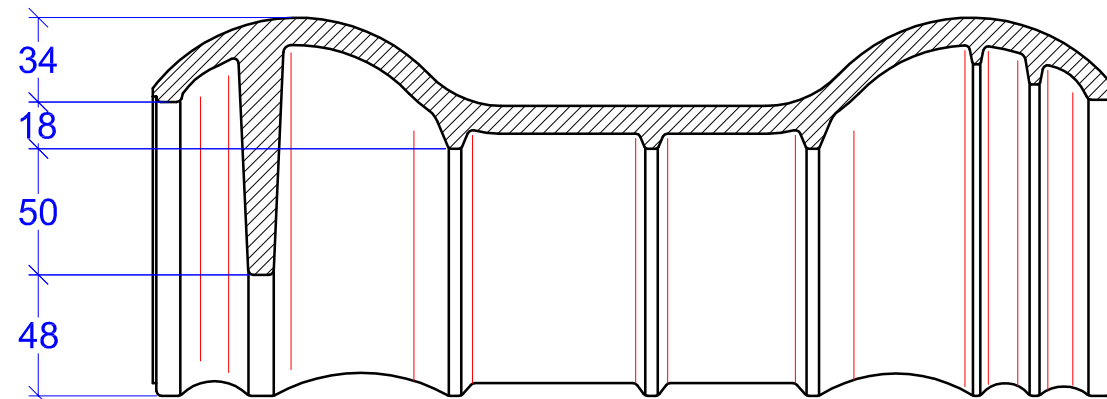

A-A

MAßSTAB	PRODUKT
1:3	"BALANCE" PULTZIEGEL ORTGANG LINKS

Maßangaben können aufgrund keramischer Toleranzen variieren