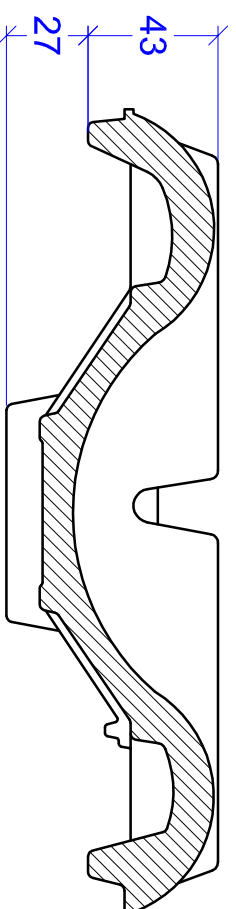

A-A

B-B

MAßSTAB	PRODUKT
1:2,5	"MELODIE"

FIRSTANSCHLUSS-LÜFTER DOPPELWULSTZIEGEL

Maßangaben können aufgrund keramischer Toleranzen variieren