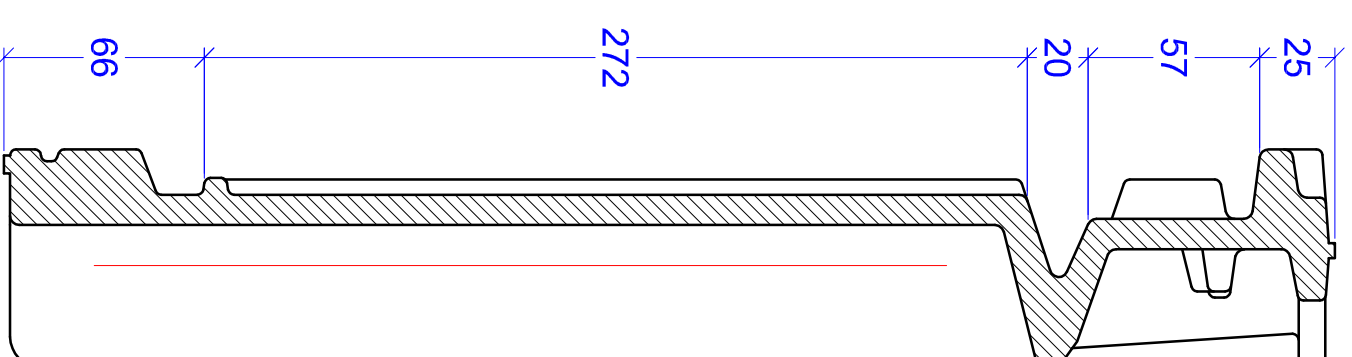

A-A

B-B

MAßSTAB	PRODUKT
1:2,5	"MELODIE"

FIRSTANSCHLUSS-LÜFTER DOPPELWULSTZIEGEL

Maßangaben können aufgrund keramischer Toleranzen variieren