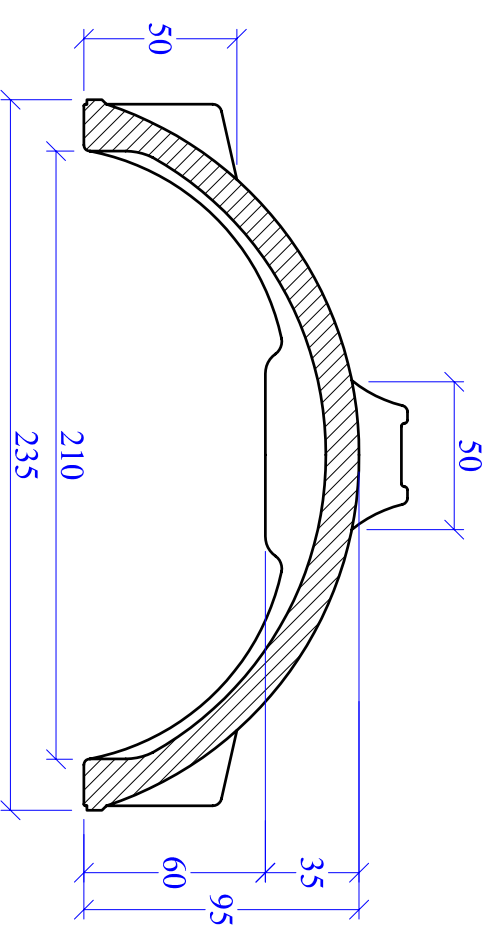

Längsschnitt

Querschnitt

MAßSTAB	PRODUKT	NAME
1:2,5	FIRSTZIEGEL	HARUN ATICI
BILD NR.	Typ "pp"	DATUM
		16.01.2006

Maßangaben können aufgrund keramischer Toleranzen variieren