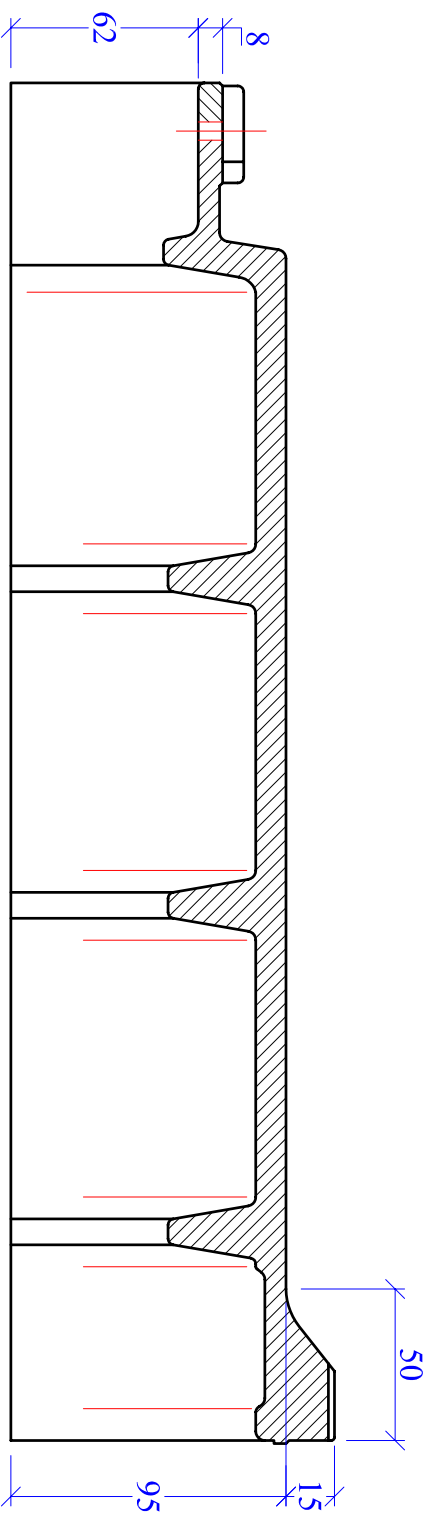

Längsschnitt

Querschnitt

MAßSTAB	PRODUKT	NAME
1:2,5	FIRSTZIEGEL	HARUN ATICI
BILD NR.	Typ "pp"	DATUM
		16.01.2006

Maßangaben können aufgrund keramischer Toleranzen variieren