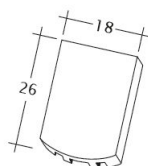

### TEHNIČKI PODACI

Dimenzije (pribl.)	180 x 380 x 14 mm
Maks. pokrivna širina (pribl.)	180 mm
Min. letvanje (pribl.)	145 mm
Pros. pokrivna dužina pribl.	155 mm
Maks. letvanje (pribl.)	165 mm
Prosečno potreban crep (pribl.)	36 kom./m <sup>2</sup>
Jedinična težina (pribl.)	1.9 kg/komad
Težina po m <sup>2</sup> (pribl.)	68.4 kg/m <sup>2</sup>
Težina po paleti (pribl.)	979 kg
Komada po mini pakovanju	8 komad
Kom. po paleti	480 komad

**Tehnički crtež proizvoda AMBIENTE Seg-1-1**

---

**Tehnički crtež proizvoda AMBIENTE Seg-1-1-4**

---

**Tehnički crtež proizvoda AMBIENTE Seg-3-4**

---

**Tehnički crtež proizvoda AMBIENTE Seg-FALZ**

---