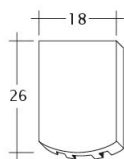

### TEHNIČKI PODACI

Dimenzije (pribl.)	180 x 380 x 14 mm
Maks. pokrivna širina (pribl.)	180 mm
Min. letvanje (pribl.)	145 mm
Pros. pokrivna dužina pribl.	155 mm
Maks. letvanje (pribl.)	165 mm
Prosečno potreban crep (pribl.)	36 kom./m <sup>2</sup>
Jedinična težina (pribl.)	1.9 kg/komad
Težina po m <sup>2</sup> (pribl.)	68.4 kg/m <sup>2</sup>
Težina po paleti (pribl.)	979 kg
Komada po mini pakovanju	8 komad
Kom. po paleti	480 komad

**Tehnički crtež proizvoda AMBIENTE Seg-1-1**

---

**Tehnički crtež proizvoda AMBIENTE Seg-1-1-4**

---

**Tehnički crtež proizvoda AMBIENTE Seg-3-4**

---

**Tehnički crtež proizvoda AMBIENTE Seg-FALZ**

---