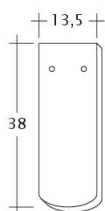

### TEHNIČKI PODACI

Dimenzije (pribl.)	180 x 380 x 14 mm
Maks. pokrivna širina (pribl.)	180 mm
Min. letvanje (pribl.)	145 mm
Pros. pokrivna dužina pribl.	155 mm
Maks. letvanje (pribl.)	165 mm
Prosečno potreban crep (pribl.)	36 kom./m <sup>2</sup>
Jedinična težina (pribl.)	1.9 kg/komad
Težina po m <sup>2</sup> (pribl.)	68.4 kg/m <sup>2</sup>
Težina po paleti (pribl.)	979 kg
Komada po mini pakovanju	8 komad
Kom. po paleti	480 komad

**Tehnički crtež proizvoda AMBIENTE Seg-1-1**

---

**Tehnički crtež proizvoda AMBIENTE Seg-1-1-4**

---

**Tehnički crtež proizvoda AMBIENTE Seg-3-4**

---

**Tehnički crtež proizvoda AMBIENTE Seg-FALZ**

---