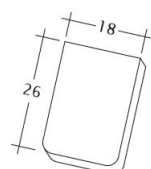

Tehnički crtež proizvoda AMBIENTE Seg-Trauf-LUEFTZ