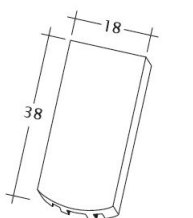

Tehnički crtež proizvoda AMBIENTE Seg-Firstanschluss