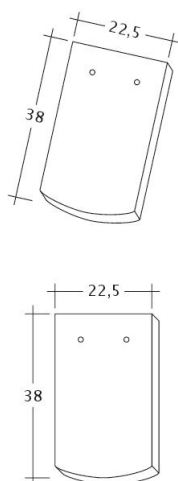

### TEHNIČKI PODACI

Dimenzije (pribl.)	180 x 380 x 14 mm
Maks. pokrivna širina (pribl.)	180 mm
Min. letvanje (pribl.)	145 mm
Pros. pokrivna dužina pribl.	155 mm
Maks. letvanje (pribl.)	165 mm
Prosečno potreban crep (pribl.)	36 kom./m <sup>2</sup>
Jedinična težina (pribl.)	1.9 kg/komad
Težina po m <sup>2</sup> (pribl.)	68.4 kg/m <sup>2</sup>
Težina po paleti (pribl.)	979 kg
Komada po mini pakovanju	8 komad
Kom. po paleti	480 komad

**Tehnički crtež proizvoda AMBIENTE Seg-1-1**

---

**Tehnički crtež proizvoda AMBIENTE Seg-1-1-4**

---

**Tehnički crtež proizvoda AMBIENTE Seg-3-4**

---

**Tehnički crtež proizvoda AMBIENTE Seg-FALZ**

---