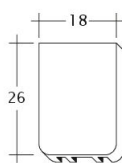

Tehnički crtež proizvoda AMBIENTE Seg-Trauf-LUEFTZ

Tehnički crtež proizvoda AMBIENTE Seg-Traufziegel