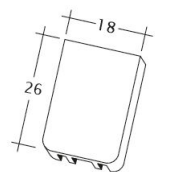

Tehnički crtež proizvoda AMBIENTE Seg-Trauf-LUEFTZ

Tehnički crtež proizvoda AMBIENTE Seg-Traufziegel