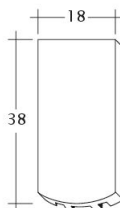

Tehnički crtež proizvoda AMBIENTE Seg-Firstanschluss