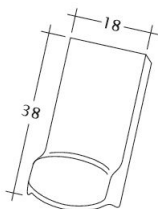

### TEHNIČKI PODACI

Dimenzije (pribl.)	180 x 380 x 14 mm
Maks. pokrivna širina (pribl.)	180 mm
Min. letvanje (pribl.)	145 mm
Pros. pokrivna dužina pribl.	155 mm
Maks. letvanje (pribl.)	165 mm
Prosečno potreban crep (pribl.)	36 kom./m <sup>2</sup>
Jedinična težina (pribl.)	1.9 kg/komad
Težina po m <sup>2</sup> (pribl.)	68.4 kg/m <sup>2</sup>
Težina po paleti (pribl.)	979 kg
Komada po mini pakovanju	8 komad
Kom. po paleti	480 komad

**Tehnički crtež proizvoda AMBIENTE Seg-Firstanschluss**

---

**Tehnički crtež proizvoda AMBIENTE Seg-Flaechen-LUEFTZ**

---

**Tehnički crtež proizvoda AMBIENTE Seg-LUEFTZ**

---

**Tehnički crtež proizvoda AMBIENTE Seg-Laengshalber**