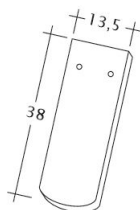

### TEHNIČKI PODACI

Dimenzije (pribl.)	180 x 380 x 14 mm
Maks. pokrivna širina (pribl.)	180 mm
Min. letvanje (pribl.)	145 mm
Pros. pokrivna dužina pribl.	155 mm
Maks. letvanje (pribl.)	165 mm
Prosečno potreban crep (pribl.)	36 kom./m <sup>2</sup>
Jedinična težina (pribl.)	1.9 kg/komad
Težina po m <sup>2</sup> (pribl.)	68.4 kg/m <sup>2</sup>
Težina po paleti (pribl.)	979 kg
Komada po mini pakovanju	8 komad
Kom. po paleti	480 komad

**Tehnički crtež proizvoda AMBIENTE Seg-1-1**

---

**Tehnički crtež proizvoda AMBIENTE Seg-1-1-4**

---

**Tehnički crtež proizvoda AMBIENTE Seg-3-4**

---

**Tehnički crtež proizvoda AMBIENTE Seg-FALZ**

---