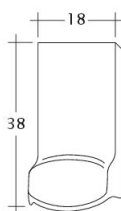

### TEHNIČKI PODACI

Dimenzije (pribl.)	180 x 380 x 14 mm
Maks. pokrivna širina (pribl.)	180 mm
Min. letvanje (pribl.)	145 mm
Pros. pokrivna dužina pribl.	155 mm
Maks. letvanje (pribl.)	165 mm
Prosečno potreban crep (pribl.)	36 kom./m <sup>2</sup>
Jedinična težina (pribl.)	1.9 kg/komad
Težina po m <sup>2</sup> (pribl.)	68.4 kg/m <sup>2</sup>
Težina po paleti (pribl.)	979 kg
Komada po mini pakovanju	8 komad
Kom. po paleti	480 komad

**Tehnički crtež proizvoda AMBIENTE Seg-Firstanschluss**

---

**Tehnički crtež proizvoda AMBIENTE Seg-Flaechen-LUEFTZ**

---

**Tehnički crtež proizvoda AMBIENTE Seg-LUEFTZ**

---

**Tehnički crtež proizvoda AMBIENTE Seg-Laengshalber**