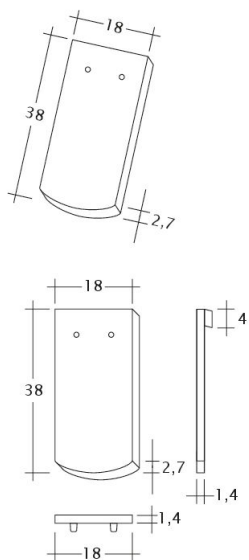

### TEHNIČKI PODACI

Dimenzije (pribl.)	180 x 380 x 14 mm
Maks. pokrivna širina (pribl.)	180 mm
Min. letvanje (pribl.)	145 mm
Pros. pokrivna dužina pribl.	155 mm
Maks. letvanje (pribl.)	165 mm
Prosečno potreban crep (pribl.)	36 kom./m <sup>2</sup>
Jedinična težina (pribl.)	1.9 kg/komad
Težina po m <sup>2</sup> (pribl.)	68.4 kg/m <sup>2</sup>
Težina po paleti (pribl.)	979 kg
Komada po mini pakovanju	8 komad
Kom. po paleti	480 komad

**Tehnički crtež proizvoda AMBIENTE Seg-1-1**

---

**Tehnički crtež proizvoda AMBIENTE Seg-1-1-4**

---

**Tehnički crtež proizvoda AMBIENTE Seg-3-4**

---

**Tehnički crtež proizvoda AMBIENTE Seg-FALZ**

---