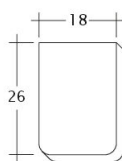

Tehnički crtež proizvoda AMBIENTE Seg-Trauf-LUEFTZ