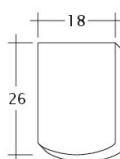

### TEHNIČKI PODACI

Dimenzije (pribl.)	180 x 380 x 14 mm
Maks. pokrivna širina (pribl.)	180 mm
Min. letvanje (pribl.)	145 mm
Pros. pokrivna dužina pribl.	155 mm
Maks. letvanje (pribl.)	165 mm
Prosečno potreban crep (pribl.)	36 kom./m <sup>2</sup>
Jedinična težina (pribl.)	1.9 kg/komad
Težina po m <sup>2</sup> (pribl.)	68.4 kg/m <sup>2</sup>
Težina po paleti (pribl.)	979 kg
Komada po mini pakovanju	8 komad
Kom. po paleti	480 komad

**Tehnički crtež proizvoda AMBIENTE Seg-1-1**

---

**Tehnički crtež proizvoda AMBIENTE Seg-1-1-4**

---

**Tehnički crtež proizvoda AMBIENTE Seg-3-4**

---

**Tehnički crtež proizvoda AMBIENTE Seg-FALZ**

---