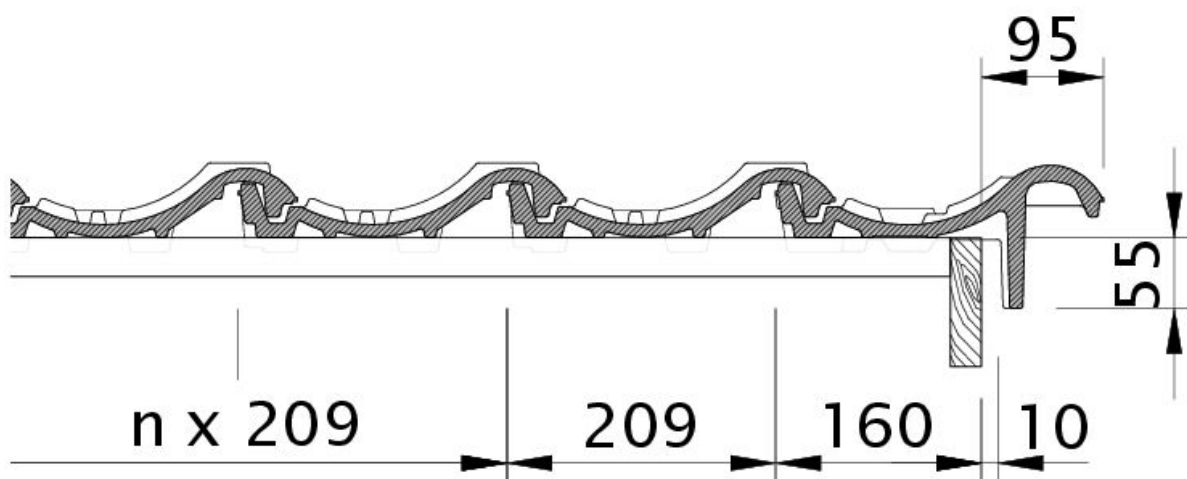

LAF-/FLA VREDNOSTI U MM SA FALCOM ZA 50X50 LETVE												
potreban grebeni crep (pribl.)	DN	10°	15°	20°	25°	30°	35°	40°	45°	50°	55°	60°
PMoN 2.8 pak/m	LAF	45	45	40	30	20	5	0				
PMoN 2.8 pak/m	FLA	135	135	125	120	115	115	105				
PZ 2.5 pak/m	LAF	60	60	60	50	50	45	35	30	20	15	10
PZ 2.5 pak/m	FLA	130	130	125	120	110	110	105	95	95	90	90

Tehnički crtež proizvoda MELODIE DQF DQF

Tehnički crtež proizvoda MELODIE OBL OBL

Tehnički crtež proizvoda MELODIE OBR OBR

Tehnički crtež proizvoda MELODIE OG levi sa ivičnim limom i duplim pokrivanjem ODL