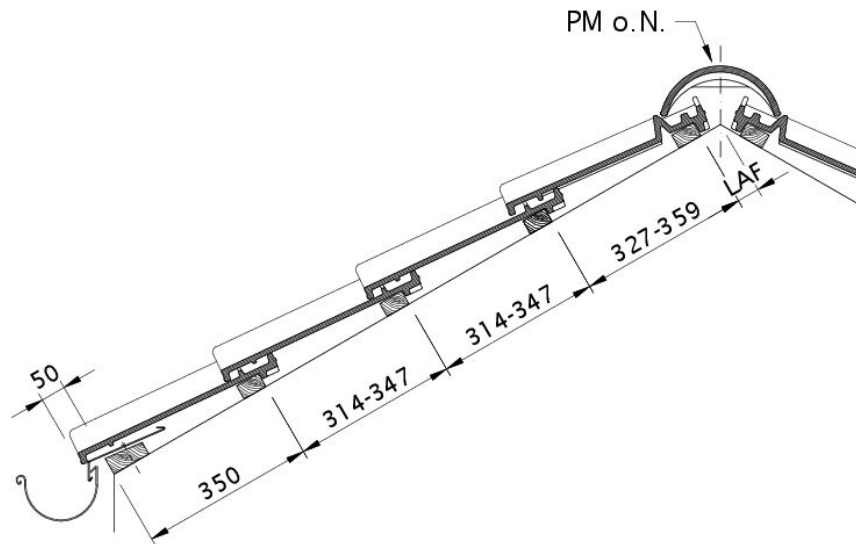

Tehnički crtež proizvoda MELODIE DQF DQF