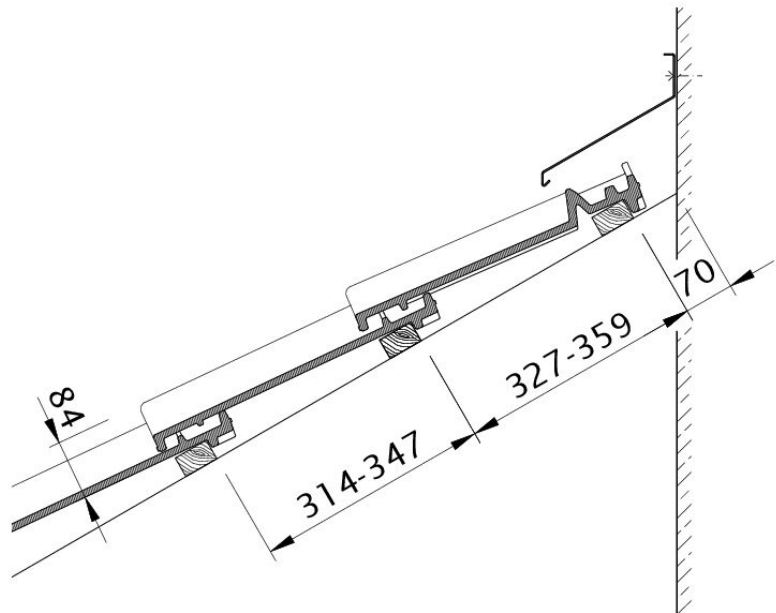

### TEHNIČKI PODACI

Dimenzije (pribl.)	255 x 440 mm
Min. pokrivena širina pribl.	208 mm
Pros. pokrivena širina pribl.	209 mm
Maks. pokrivena širina (pribl.)	210 mm
Min. letvanje (pribl.)	314 mm
Pros. pokrivena dužina pribl.	330 mm
Maks. letvanje (pribl.)	347 mm
Min. potreban crep (pribl.)	13.7 kom./m <sup>2</sup>
Prosečno potreban crep (pribl.)	14.5 kom./m <sup>2</sup>
Cigle, maks. pribl.	15.3 kom./m <sup>2</sup>
Jedinična težina (pribl.)	3.3 kg/komad
Težina po m <sup>2</sup> (pribl.)	47.9 kg/m <sup>2</sup>
Težina po paleti (pribl.)	819 kg
Komada po mini pakovanju	6 komad
Kom. po paleti	240 komad

LAF-/FLA VREDNOSTI U MM SA FALCOM ZA 50X50 LETVE												
potreban grebeni crep (pribl.)	DN	10°	15°	20°	25°	30°	35°	40°	45°	50°	55°	60°
PMoN 2.8 pak/m	LAF	45	45	40	30	20	5	0				
PMoN 2.8 pak/m	FLA	135	135	125	120	115	115	105				
PZ 2.5 pak/m	LAF	60	60	60	50	50	45	35	30	20	15	10
PZ 2.5 pak/m	FLA	130	130	125	120	110	110	105	95	95	90	90

Tehnički crtež proizvoda MELODIE DQF DQF

Tehnički crtež proizvoda MELODIE OBL OBL

Tehnički crtež proizvoda MELODIE OBR OBR

Tehnički crtež proizvoda MELODIE OG levi sa ivičnim limom i duplim pokrivanjem ODL

Tehnički crtež proizvoda MELODIE OG desni sa ivičnim limom i osnovnim crepom OFR

Tehnički crtež proizvoda MELODIE PDA PDA

Tehnički crtež proizvoda MELODIE WMF WMF

Zeichnung MELODIE Gesamtansicht GES

Tehnički crtež proizvoda MELODIE LAF LAF