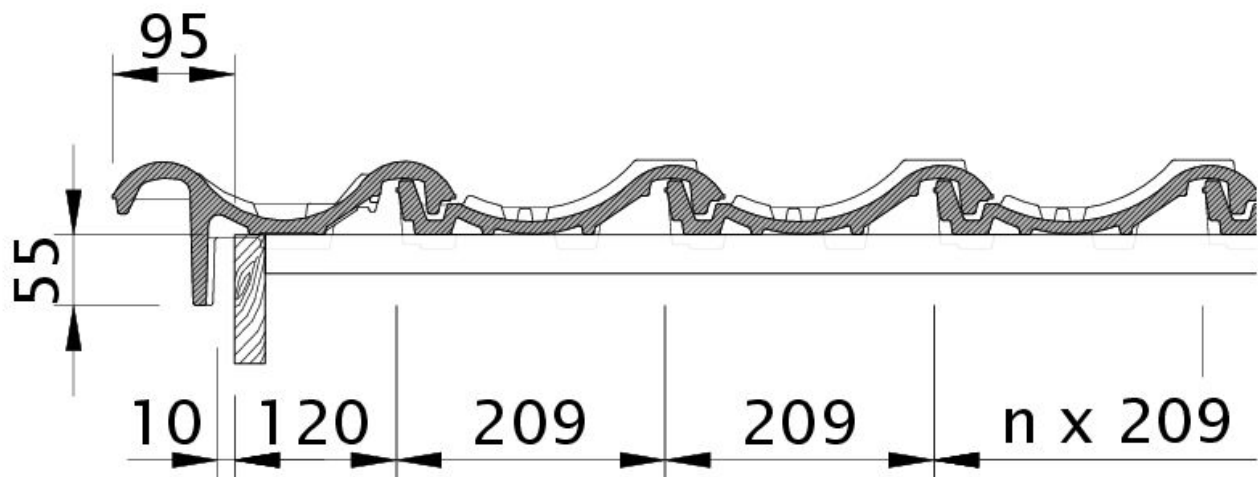

Tehnički crtež proizvoda MELODIE OBL OBL