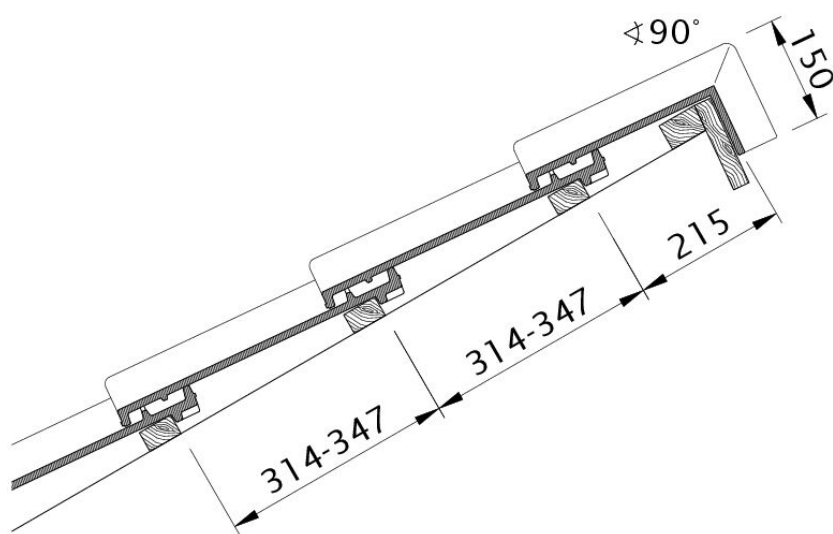

### TEHNIČKI PODACI

Dimenzije (pribl.)	255 x 440 mm
Min. pokrivena širina pribl.	208 mm
Pros. pokrivena širina pribl.	209 mm
Maks. pokrivena širina (pribl.)	210 mm
Min. letvanje (pribl.)	314 mm
Pros. pokrivena dužina pribl.	330 mm
Maks. letvanje (pribl.)	347 mm
Min. potreban crep (pribl.)	13.7 kom./m <sup>2</sup>
Prosečno potreban crep (pribl.)	14.5 kom./m <sup>2</sup>
Cigle, maks. pribl.	15.3 kom./m <sup>2</sup>
Jedinična težina (pribl.)	3.3 kg/komad
Težina po m <sup>2</sup> (pribl.)	47.9 kg/m <sup>2</sup>
Težina po paleti (pribl.)	819 kg
Komada po mini pakovanju	6 komad
Kom. po paleti	240 komad

Tehnički crtež proizvoda MELODIE DQF DQF

Tehnički crtež proizvoda MELODIE OBL OBL

Tehnički crtež proizvoda MELODIE OBR OBR

Tehnički crtež proizvoda MELODIE OG levi sa ivičnim limom i duplim pokrivanjem ODL

Tehnički crtež proizvoda MELODIE OG desni sa ivičnim limom i osnovnim crepom OFR

Tehnički crtež proizvoda MELODIE PDA PDA

Tehnički crtež proizvoda MELODIE WMF WMF

Zeichnung MELODIE Gesamtansicht GES

Tehnički crtež proizvoda MELODIE LAF LAF