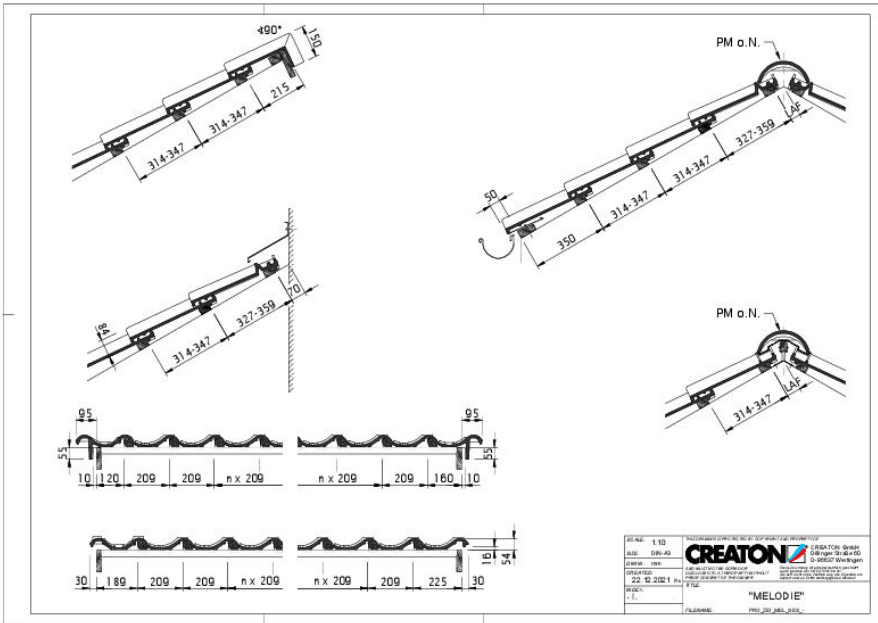

### TEHNIČKI PODACI

Dimenzije (pribl.)	255 x 440 mm
Min. pokrivena širina pribl.	208 mm
Pros. pokrivena širina pribl.	209 mm
Maks. pokrivena širina (pribl.)	210 mm
Min. letvanje (pribl.)	314 mm
Pros. pokrivena dužina pribl.	330 mm
Maks. letvanje (pribl.)	347 mm
Min. potreban crep (pribl.)	13.7 kom./m <sup>2</sup>
Prosečno potreban crep (pribl.)	14.5 kom./m <sup>2</sup>
Cigle, maks. pribl.	15.3 kom./m <sup>2</sup>
Jedinična težina (pribl.)	3.3 kg/komad
Težina po m <sup>2</sup> (pribl.)	47.9 kg/m <sup>2</sup>
Težina po paleti (pribl.)	819 kg
Komada po mini pakovanju	6 komad
Kom. po paleti	240 komad

LAF-/FLA VREDNOSTI U MM SA FALCOM ZA 50X50 LETVE												
potreban grebeni crep (pribl.)	DN	10°	15°	20°	25°	30°	35°	40°	45°	50°	55°	60°
PMoN 2.8 pak/m	LAF	45	45	40	30	20	5	0				
PMoN 2.8 pak/m	FLA	135	135	125	120	115	115	105				
PZ 2.5 pak/m	LAF	60	60	60	50	50	45	35	30	20	15	10
PZ 2.5 pak/m	FLA	130	130	125	120	110	110	105	95	95	90	90

Tehnički crtež proizvoda MELODIE DQF DQF

Tehnički crtež proizvoda MELODIE OBL OBL

Tehnički crtež proizvoda MELODIE OBR OBR

Tehnički crtež proizvoda MELODIE OG levi sa ivičnim limom i duplim pokrivanjem ODL

Tehnički crtež proizvoda MELODIE OG desni sa ivičnim limom i osnovnim crepom OFR

Tehnički crtež proizvoda MELODIE PDA PDA

Tehnički crtež proizvoda MELODIE WMF WMF

Zeichnung MELODIE Gesamtansicht GES

Tehnički crtež proizvoda MELODIE LAF LAF