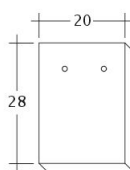

TEHNIČKI PODACI

Dimenzije (pribl.)	180 x 380 x 14 mm
Maks. pokrivna širina (pribl.)	180 mm
Min. letvanje (pribl.)	145 mm
Pros. pokrivna dužina pribl.	155 mm
Maks. letvanje (pribl.)	165 mm
Prosečno potreban crep (pribl.)	36 kom./m ²
Jedinična težina (pribl.)	1.9 kg/komad
Težina po m ² (pribl.)	68.4 kg/m ²
Težina po paleti (pribl.)	979 kg
Komada po mini pakovanju	8 komad
Kom. po paleti	480 komad

Tehnički crtež proizvoda AMBIENTE Ger-1-1

Tehnički crtež proizvoda AMBIENTE Ger-3-4

Tehnički crtež proizvoda AMBIENTE Ger-Firstanschluss

Tehnički crtež proizvoda AMBIENTE Ger-LUEFTZ

Tehnički crtež proizvoda AMBIENTE Ger-Traufziegel