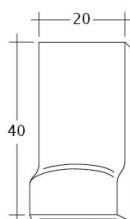

TEHNIČKI PODACI

Dimenzije (pribl.)	180 x 380 x 14 mm
Maks. pokrivna širina (pribl.)	180 mm
Min. letvanje (pribl.)	145 mm
Pros. pokrivna dužina pribl.	155 mm
Maks. letvanje (pribl.)	165 mm
Prosečno potreban crep (pribl.)	36 kom./m ²
Jedinična težina (pribl.)	1.9 kg/komad
Težina po m ² (pribl.)	68.4 kg/m ²
Težina po paleti (pribl.)	979 kg
Komada po mini pakovanju	8 komad
Kom. po paleti	480 komad

Tehnički crtež proizvoda AMBIENTE Ger-1-1

Tehnički crtež proizvoda AMBIENTE Ger-3-4

Tehnički crtež proizvoda AMBIENTE Ger-Firstanschluss

Tehnički crtež proizvoda AMBIENTE Ger-LUEFTZ

Tehnički crtež proizvoda AMBIENTE Ger-Traufziegel