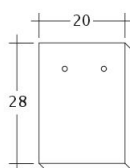

Tehnički crtež proizvoda AMBIENTE Ger-Firstanschluss