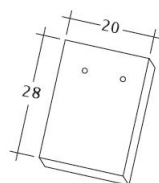

Tehnički crtež proizvoda AMBIENTE Ger-Firstanschluss