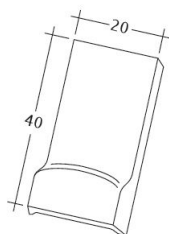

TEHNIČKI PODACI

Dimenzije (pribl.)	180 x 380 x 14 mm
Maks. pokrivna širina (pribl.)	180 mm
Min. letvanje (pribl.)	145 mm
Pros. pokrivna dužina pribl.	155 mm
Maks. letvanje (pribl.)	165 mm
Prosečno potreban crep (pribl.)	36 kom./m ²
Jedinična težina (pribl.)	1.9 kg/komad
Težina po m ² (pribl.)	68.4 kg/m ²
Težina po paleti (pribl.)	979 kg
Komada po mini pakovanju	8 komad
Kom. po paleti	480 komad

Tehnički crtež proizvoda AMBIENTE Ger-1-1

Tehnički crtež proizvoda AMBIENTE Ger-3-4

Tehnički crtež proizvoda AMBIENTE Ger-Firstanschluss

Tehnički crtež proizvoda AMBIENTE Ger-LUEFTZ

Tehnički crtež proizvoda AMBIENTE Ger-Traufziegel