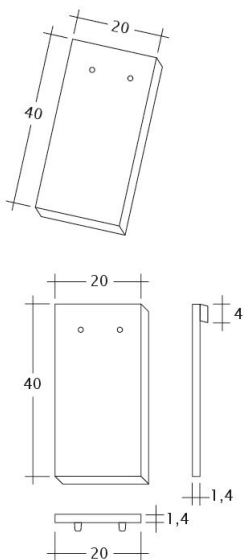

TEHNIČKI PODACI

Dimenzije (pribl.)	180 x 380 x 14 mm
Maks. pokrivna širina (pribl.)	180 mm
Min. letvanje (pribl.)	145 mm
Pros. pokrivna dužina pribl.	155 mm
Maks. letvanje (pribl.)	165 mm
Prosečno potreban crep (pribl.)	36 kom./m ²
Jedinična težina (pribl.)	1.9 kg/komad
Težina po m ² (pribl.)	68.4 kg/m ²
Težina po paleti (pribl.)	979 kg
Komada po mini pakovanju	8 komad
Kom. po paleti	480 komad