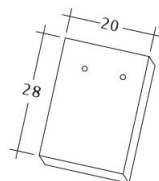

TEHNIČKI PODACI

Dimenzije (pribl.)	180 x 380 x 14 mm
Maks. pokrivna širina (pribl.)	180 mm
Min. letvanje (pribl.)	145 mm
Pros. pokrivna dužina pribl.	155 mm
Maks. letvanje (pribl.)	165 mm
Prosečno potreban crep (pribl.)	36 kom./m ²
Jedinična težina (pribl.)	1.9 kg/komad
Težina po m ² (pribl.)	68.4 kg/m ²
Težina po paleti (pribl.)	979 kg
Komada po mini pakovanju	8 komad
Kom. po paleti	480 komad

Tehnički crtež proizvoda AMBIENTE Ger-1-1

Tehnički crtež proizvoda AMBIENTE Ger-3-4

Tehnički crtež proizvoda AMBIENTE Ger-Firstanschluss

Tehnički crtež proizvoda AMBIENTE Ger-LUEFTZ

Tehnički crtež proizvoda AMBIENTE Ger-Traufziegel