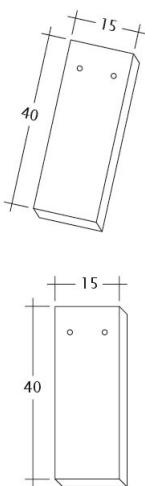

Tehnički crtež proizvoda AMBIENTE Ger-3-4